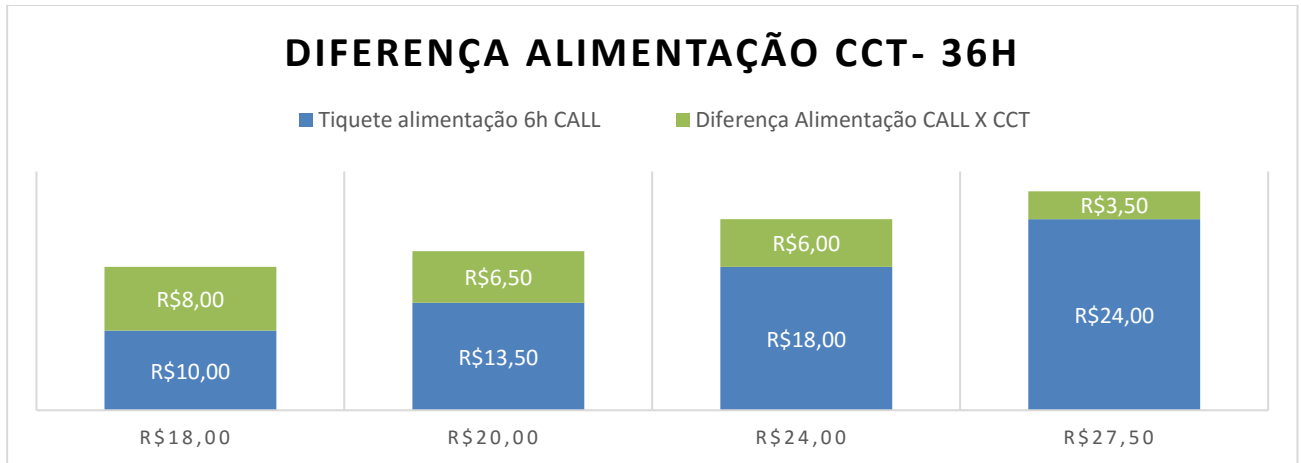

Sindicato forte se faz com a participação efetiva dos trabalhadores na Campanha Salarial!

CCT - Convenção Coletiva de Trabalho Sinttel-DF/SEAC-DF

Comparação Alimentação / CCT - Carga horária 36h	2013	2014	2015	2016
Tíquete Alimentação CCT	R$ 18,00	R$ 20,00	R$ 24,00	R$ 27,50
Tíquete alimentação 6h CALL	R$ 10,00	R$ 13,50	R$ 18,00	R$ 24,00
Diferença Alimentação CALL X CCT	R$ 8,00	R$ 6,50	R$ 6,00	R$ 3,50