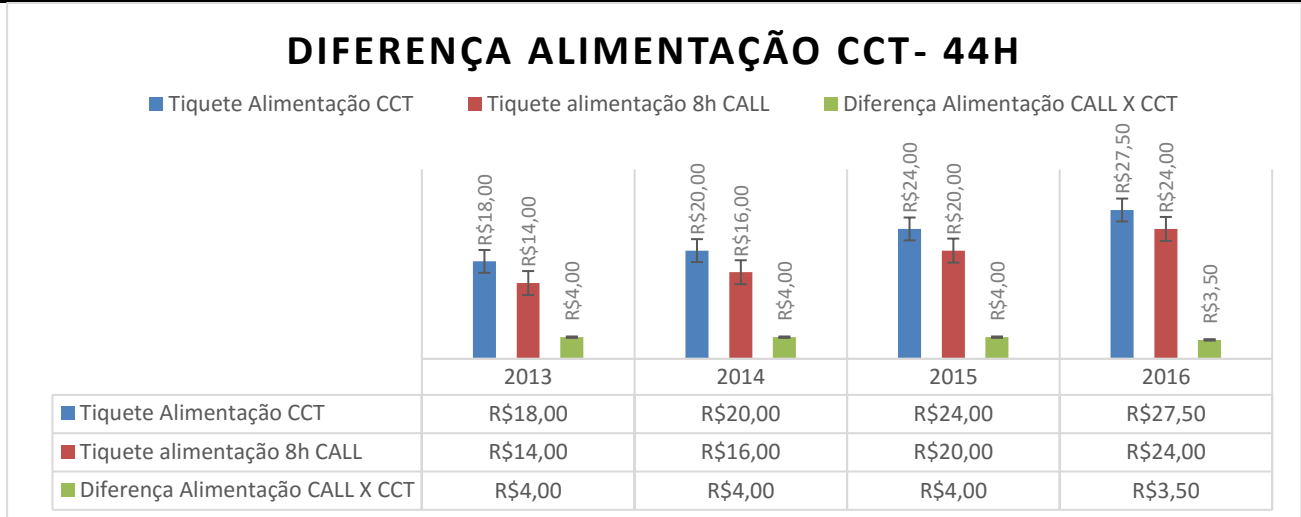

# Sindicato forte se faz com a participação efetiva dos trabalhadores na Campanha Salarial!

CCT - Convenção Coletiva de Trabalho Sinttel-DF/SEAC-DF

Comparação Alimentação / CCT - Carga horária 36h	2013	2014	2015	2016
Tíquete Alimentação CCT	R\$ 18,00	R\$ 20,00	R\$ 24,00	R\$ 27,50
Tíquete alimentação 6h CALL	R\$ 10,00	R\$ 13,50	R\$ 18,00	R\$ 24,00
Diferença Alimentação CALL X CCT	R\$ 8,00	R\$ 6,50	R\$ 6,00	R\$ 3,50

CCT - Convenção Coletiva de Trabalho Sinttel-DF/SEAC-DF

Comparação Alimentação / CCT - Carga horária 44h	2013	2014	2015	2016
Tíquete Alimentação CCT	R\$ 18,00	R\$ 20,00	R\$ 24,00	R\$ 27,50
Tíquete alimentação 8h CALL	R\$ 14,00	R\$ 16,00	R\$ 20,00	R\$ 24,00
Diferença Alimentação CALL X CCT	R\$ 4,00	R\$ 4,00	R\$ 4,00	R\$ 3,50