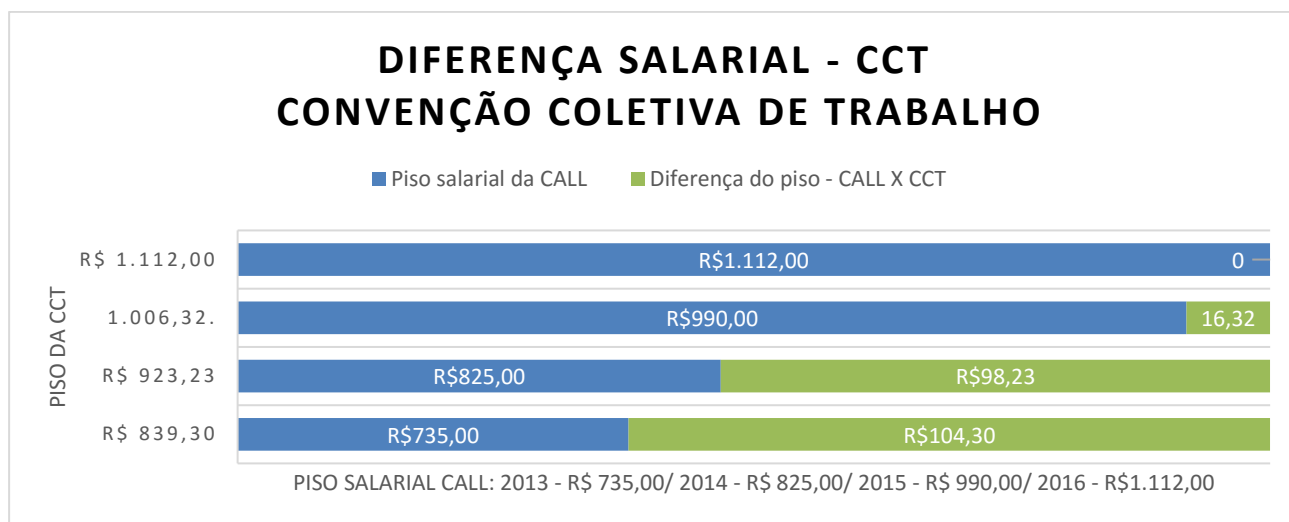

CCT - Convenção Coletiva de Trabalho Sinttel-DF/SEAC-DF

Comparação do Piso salarial - CCT	2013	2014	2015	2016
Piso salarial da Categoria	R\$ 839,30	R\$ 923,23	1.006,32.	R\$ 1.112,00
Piso salarial da CALL	R\$ 735,00	R\$ 825,00	R\$ 990,00	R\$ 1.112,00
Diferença do piso - CALL X CCT	R\$ 104,30	R\$ 98,23	16,32	0